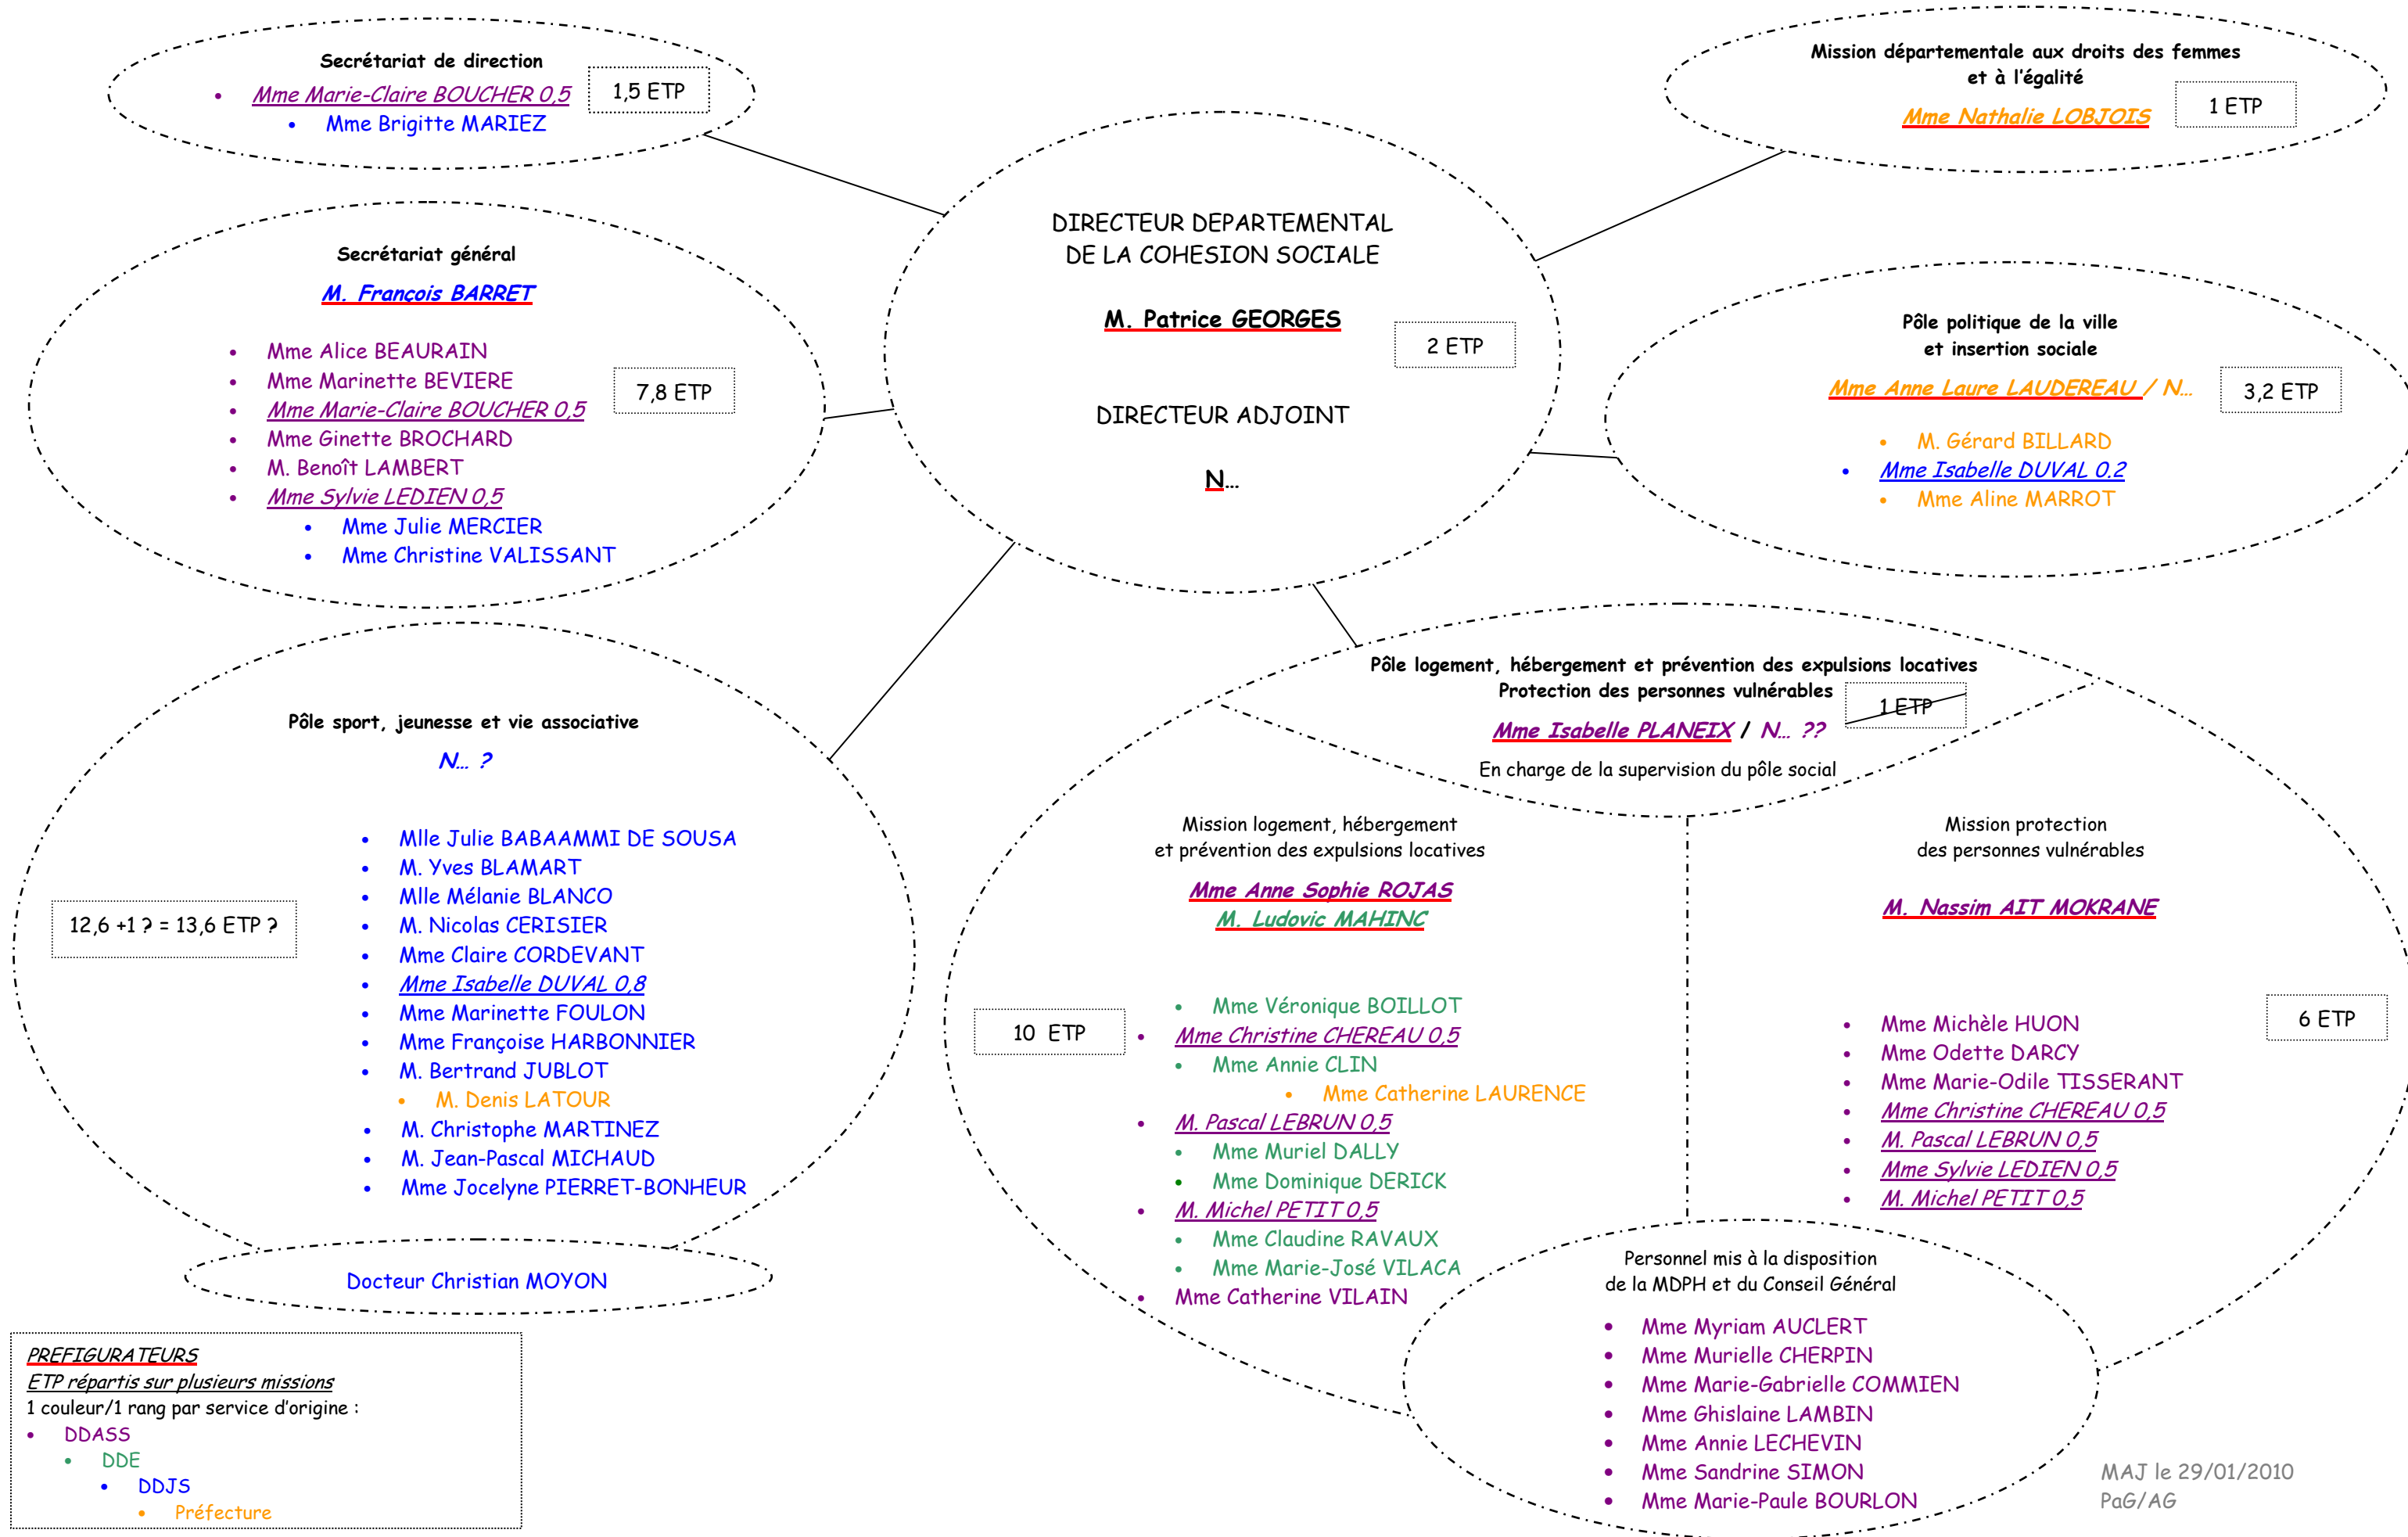

# ORGANIGRAMME NOMINATIF DE LA DIRECTION DEPARTEMENTALE DE LA COHESION SOCIALE DE L' AISNE

**PREFIGURATEURS**  
ETP répartis sur plusieurs missions  
1 couleur/1 rang par service d'origine :

- DDASS
- DDE
- DDJS
- Préfecture